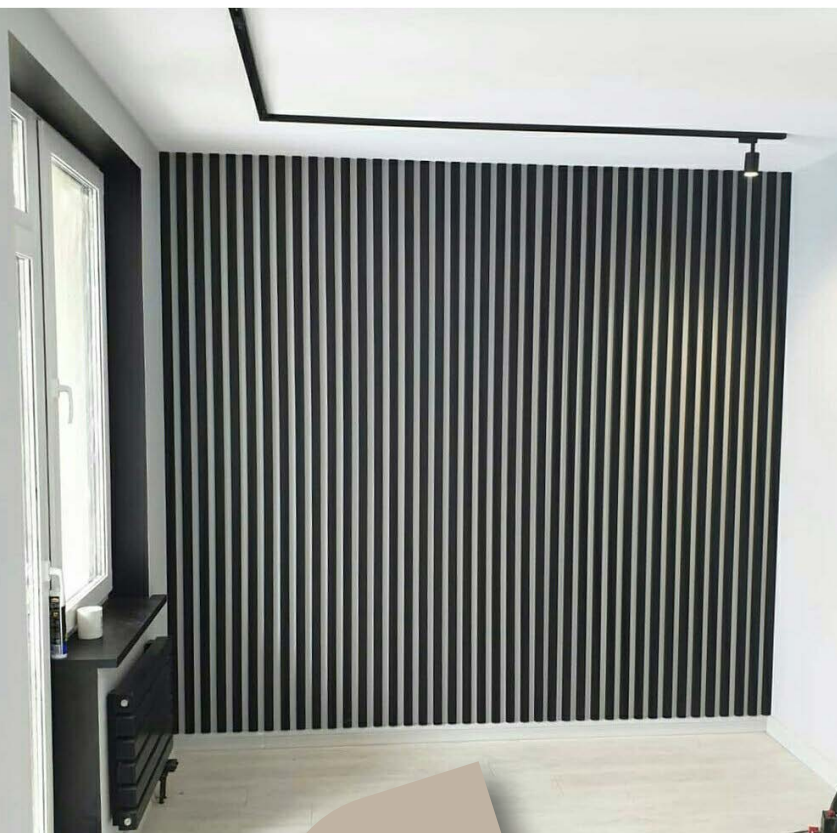

ПРИМЕРЫ РАБОТ

стеновые рейки

В покраске
Цвет по RAL