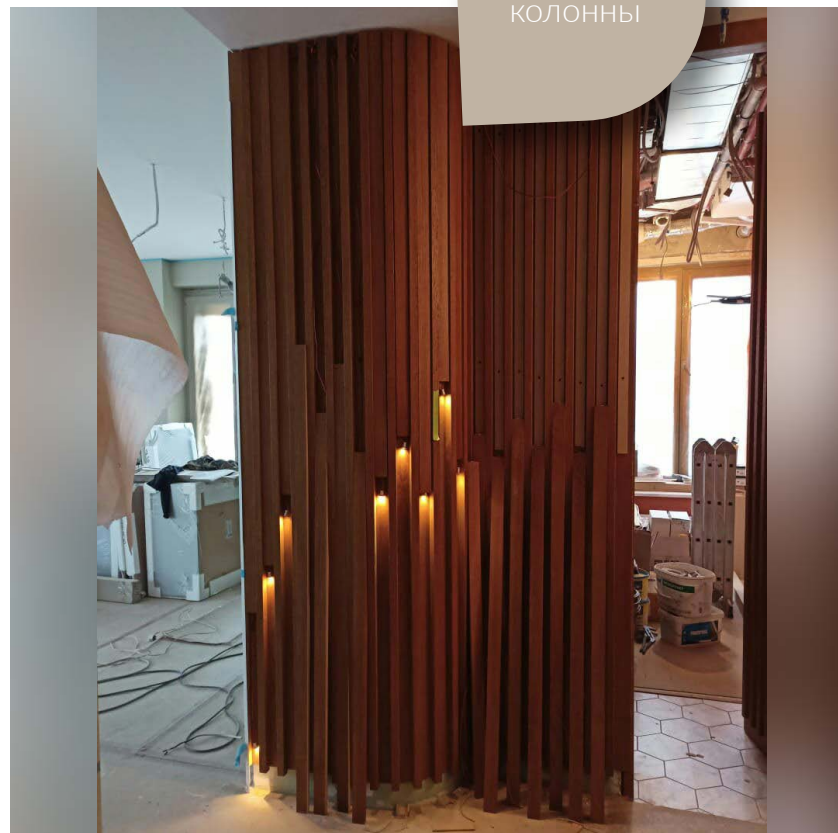

Обход
колонны