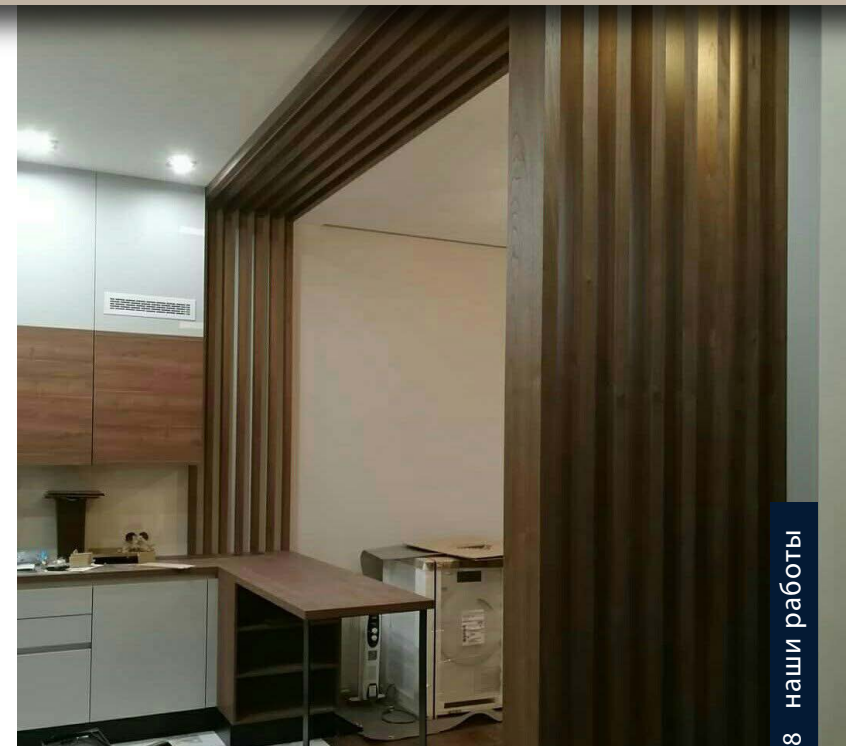

ПРИМЕРЫ РАБОТ

реечные перегородки
для зонирования

Осуществить монтаж реек Вы можете как своими силами, так и заказать его у наших квалифицированных мастеров.
Гарантия на монтаж - 12 месяцев